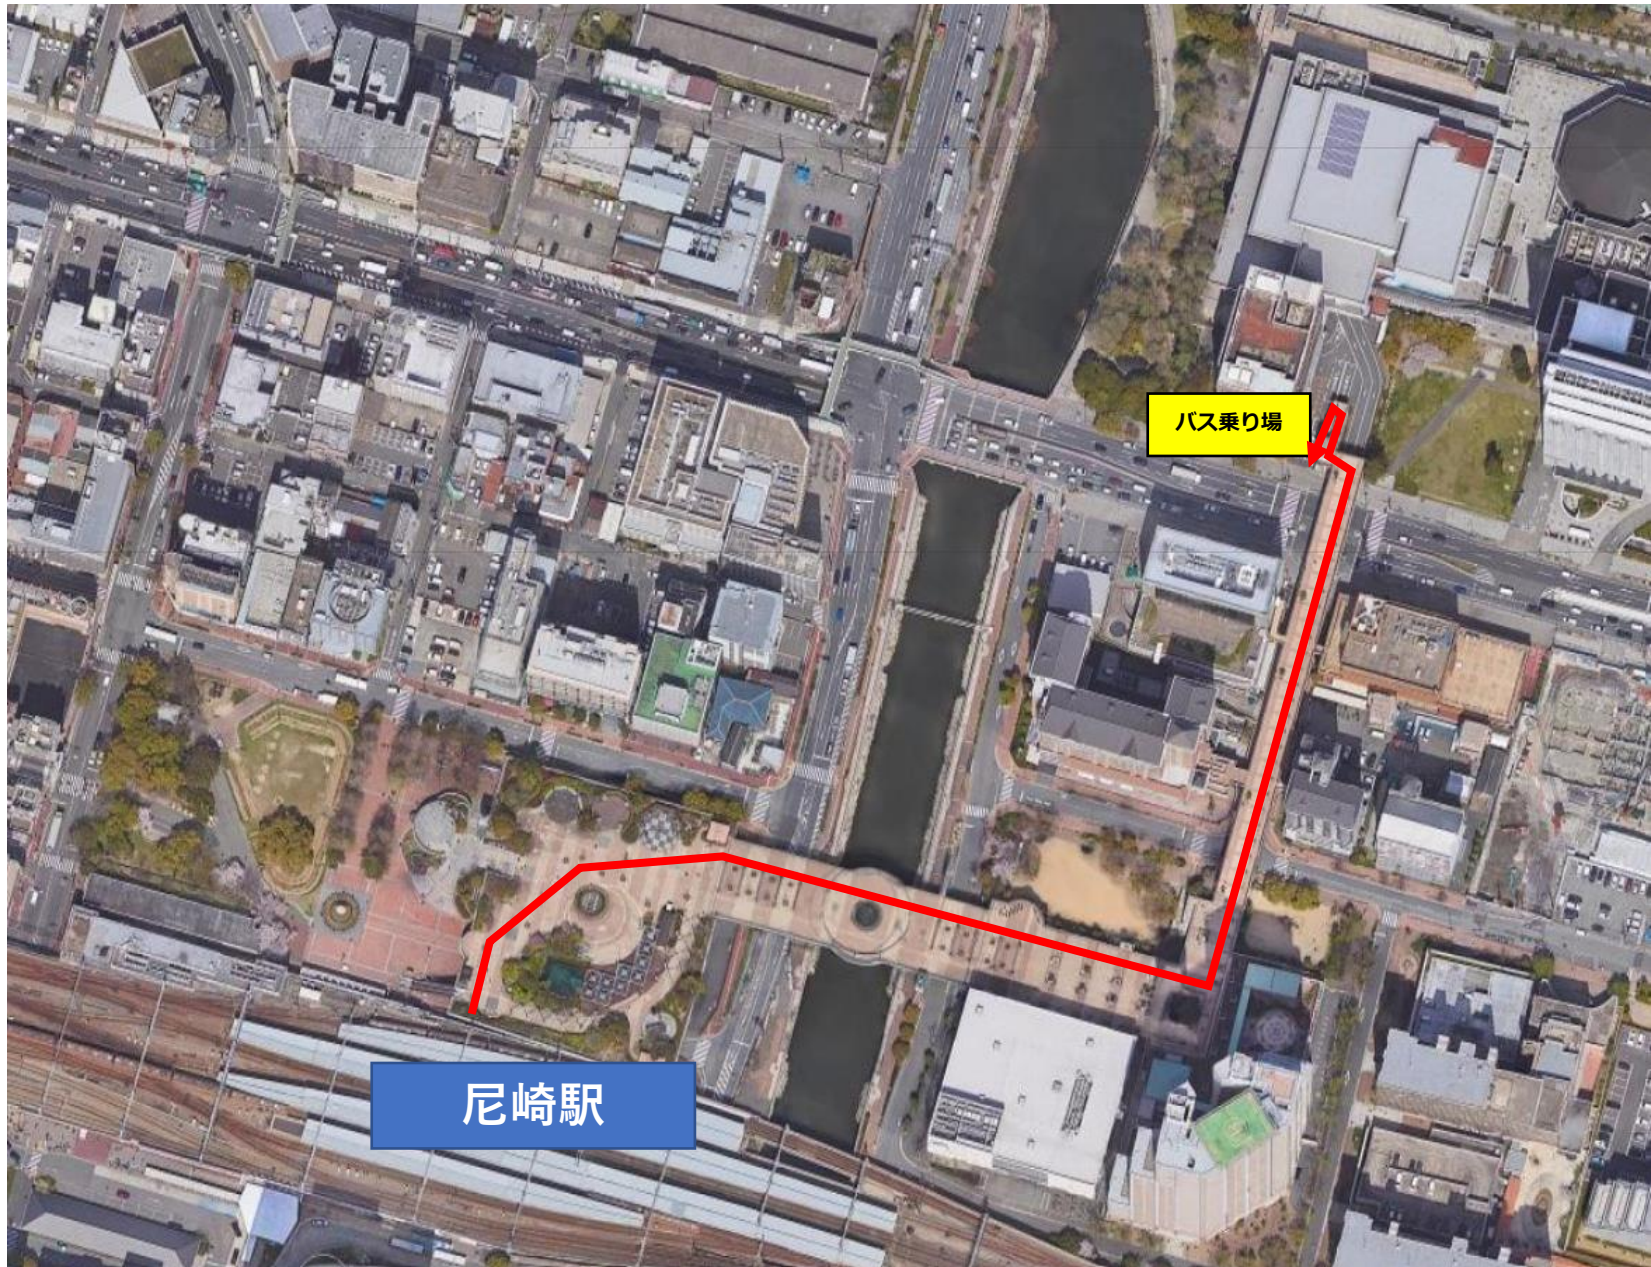

# 尼崎アルカイクホール

バス乗り場

尼崎駅

# 南港 なにわの海の時空館

バス乗り場

コスモスクエア駅