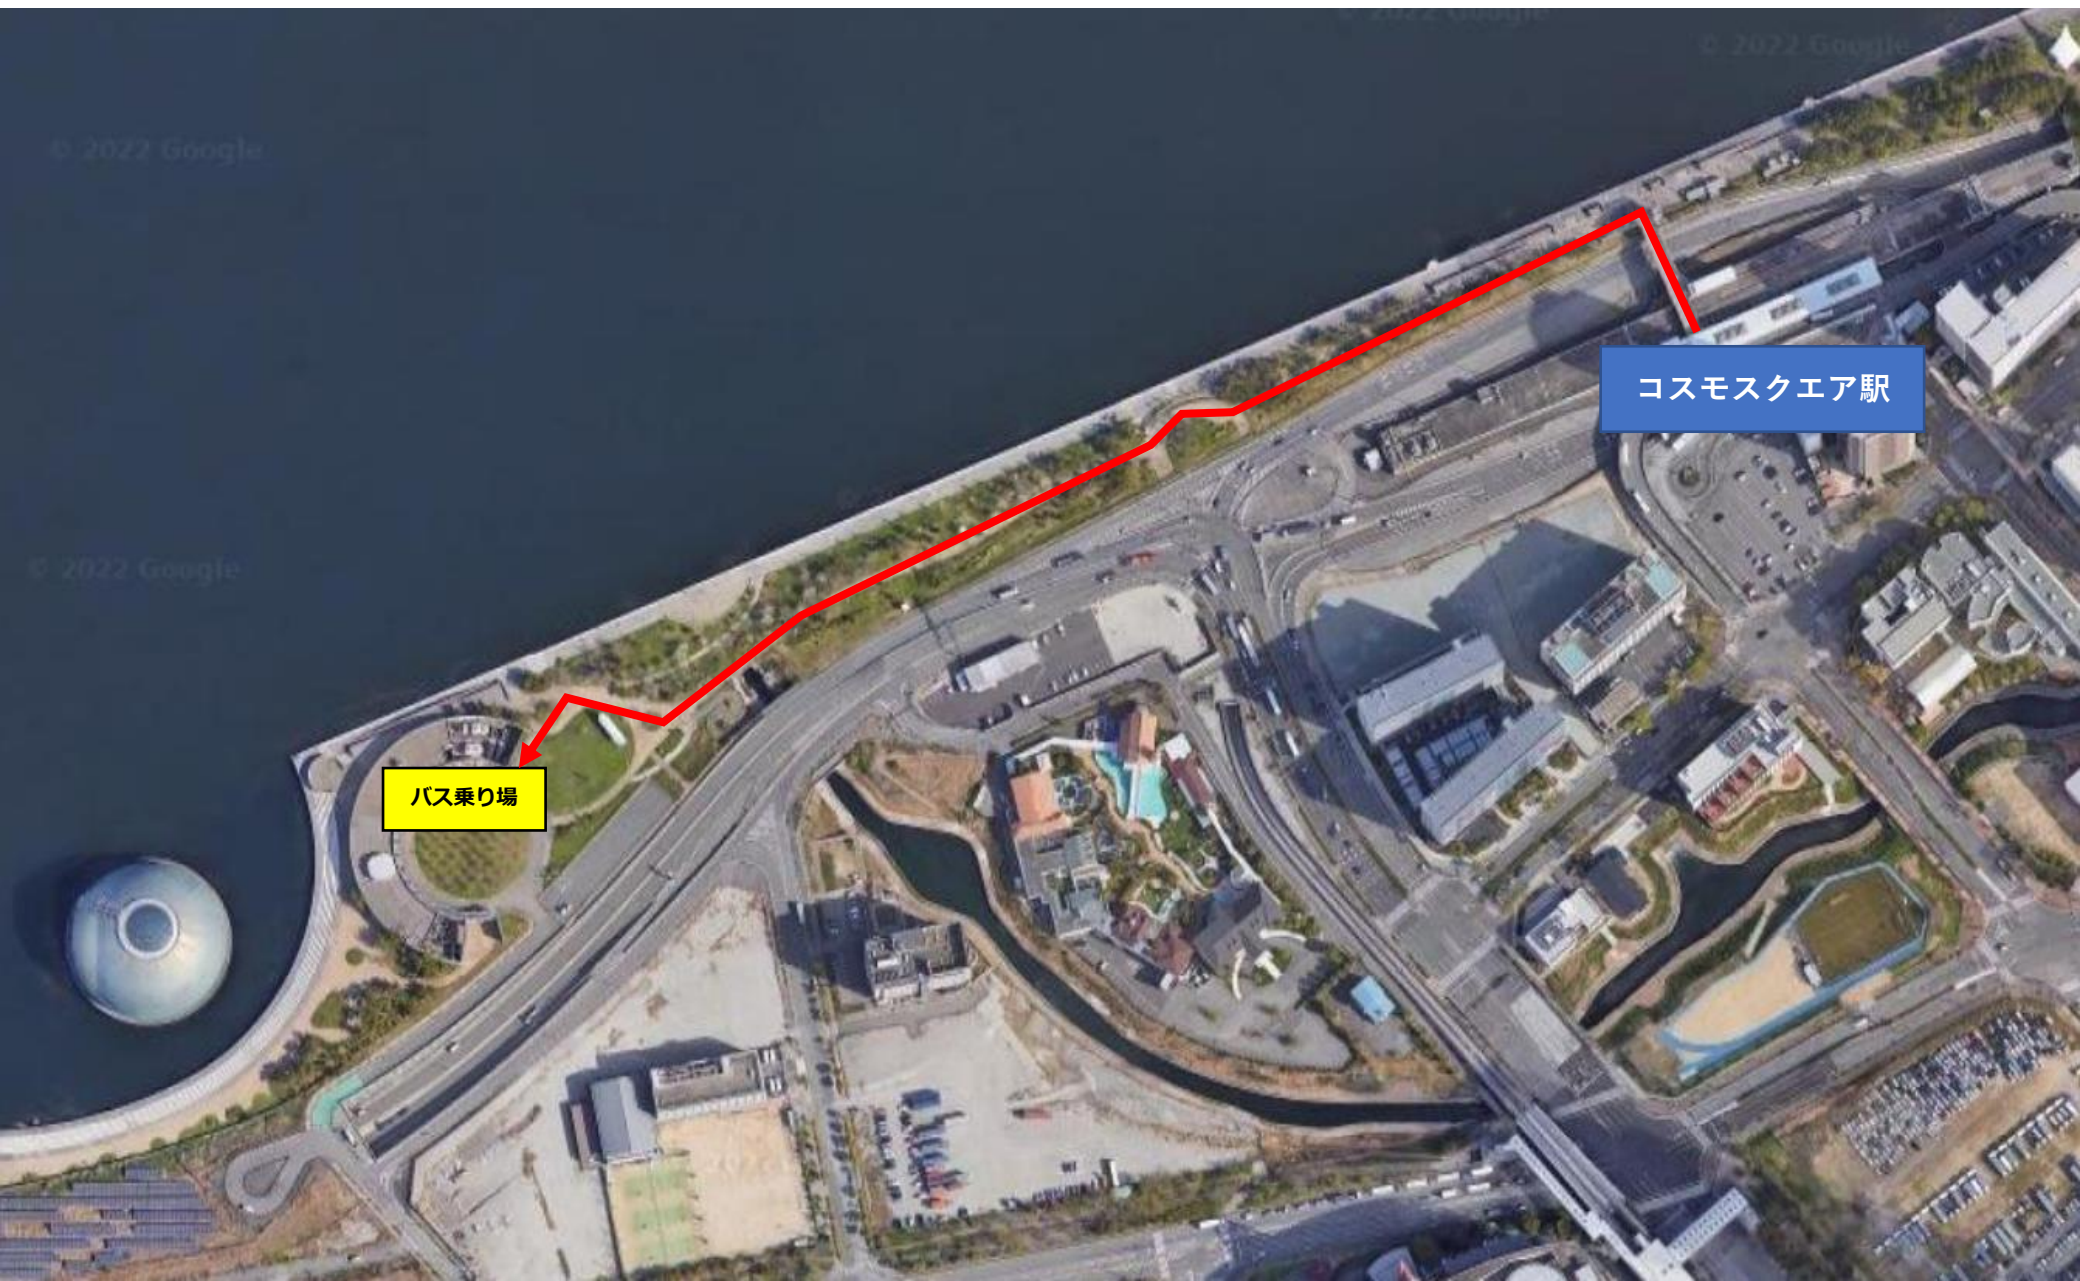

# 尼崎アルカイクホール

バス乗り場

尼崎駅

# 南港 なにわの海の時空館

バス乗り場

コスモスクエア駅